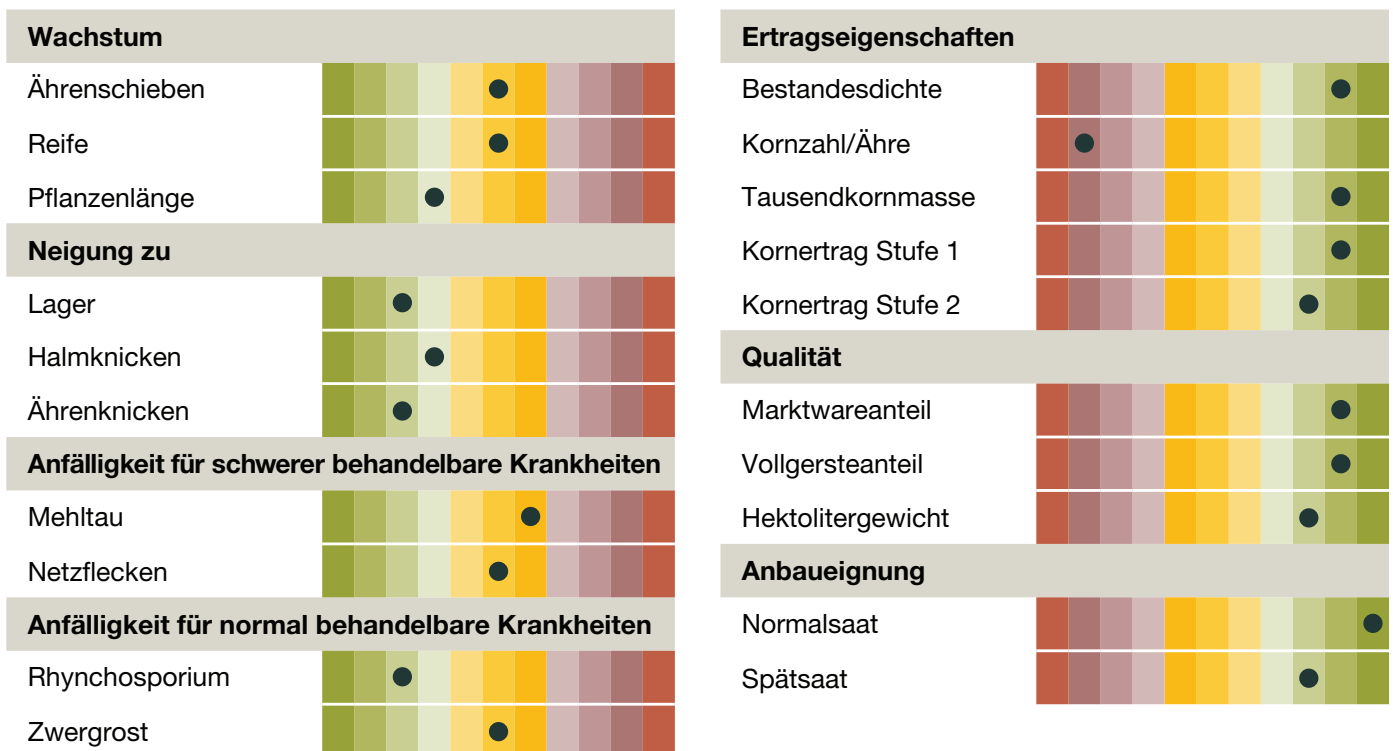

KWS TARDIS

NEU

Einfach verführerisch.

KWS

Wintergerste - zweizeilig

- Eine der ertragsstärksten zweizeiligen Wintergersten
- Einzigartige Kombination aus Hohertrag und überzeugender Standfestigkeit
- Herausragende Kornqualität
- Sehr gute Ergebnisse in den Landessortenversuchen
- Weltrekordgerste
- Offiziell empfohlen in Bayern
- Zum Probeanbau in Hessen

Sortenprofil:

(Züchtereinstufung KWS LOCHOW, 2023)